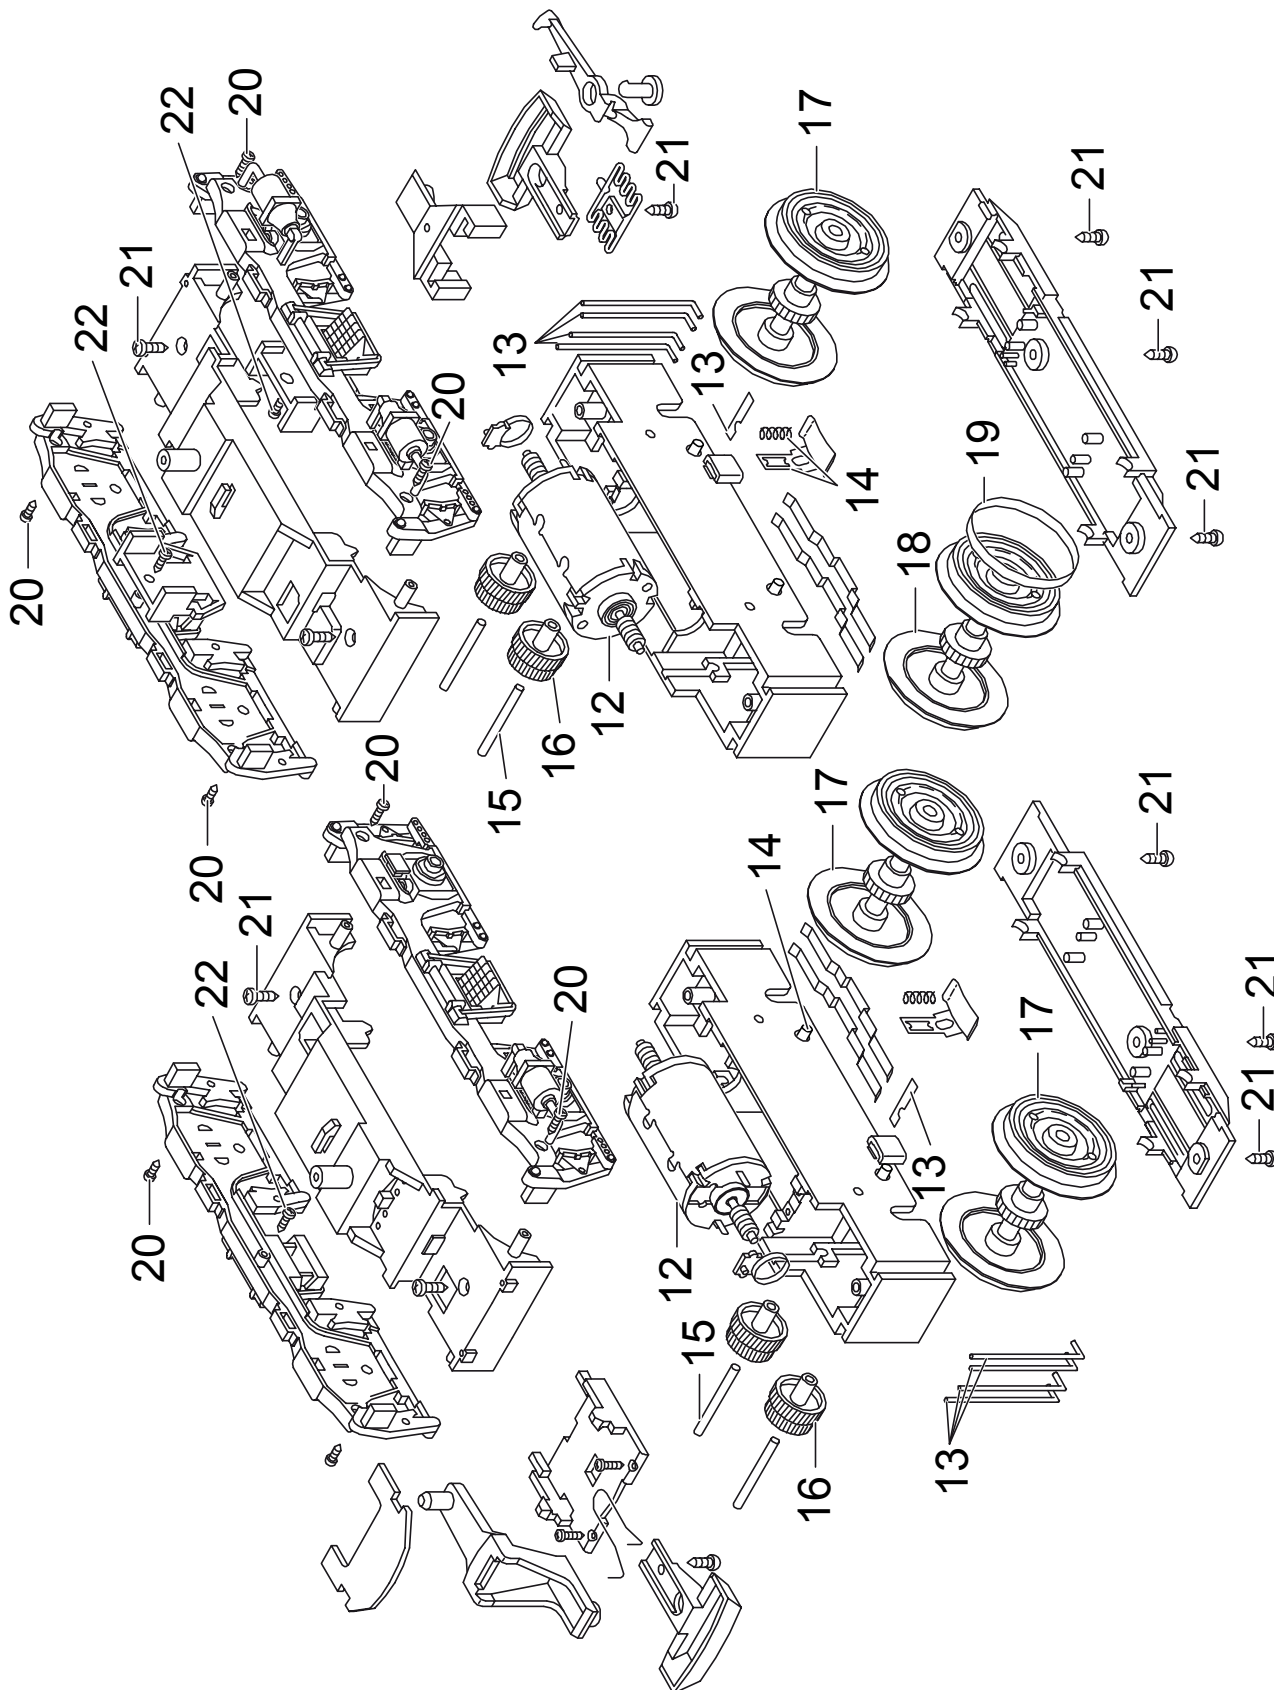

Einzelteile der Lokomotive 21576

Details der Darstellung können von dem Modell abweichen

Einzelteile der Lokomotive 21576

Einzelteile der Lokomotive 21576

Lfd. Nr.	Benennung	Bestell-Nr.
1	Zubehör-Set Lampen, Schild	E177 812
2	Griffstangen	E177 813
3	Steckteile	E177 814
4	Faltenbalg	E158 082
5	Fahrersitz	E130 794
6	Lokführer	E158 100
7	Schläuche, Treppen	E177 815
8	Schienenräumer	E177 816
9	Lagerplatte	E131 585
10	Kupplung hinten	E158 115
11	Kupplung vorne	E177 817
12	Motor	E126 050
13	Schleifersortiment	E162 586
14	Schleifschuhe & Kohlen	E177 820
15	Zubehör-Set Achse	E162 587
16	Untersetzungszahn.	E133 761
17	Radsatz	E142 325
18	Radsatz	E142 327
19	Haftreifen	E126 174
20	Schraube	E124 010
21	Schraube	E124 197
22	Schraube	E129 265
23	Schraube	E158 735
24	Schraube	E124 014
25	Schraube	E124 205
26	Beilagscheibe	E133 417
27	Beilagscheibe	E159 879