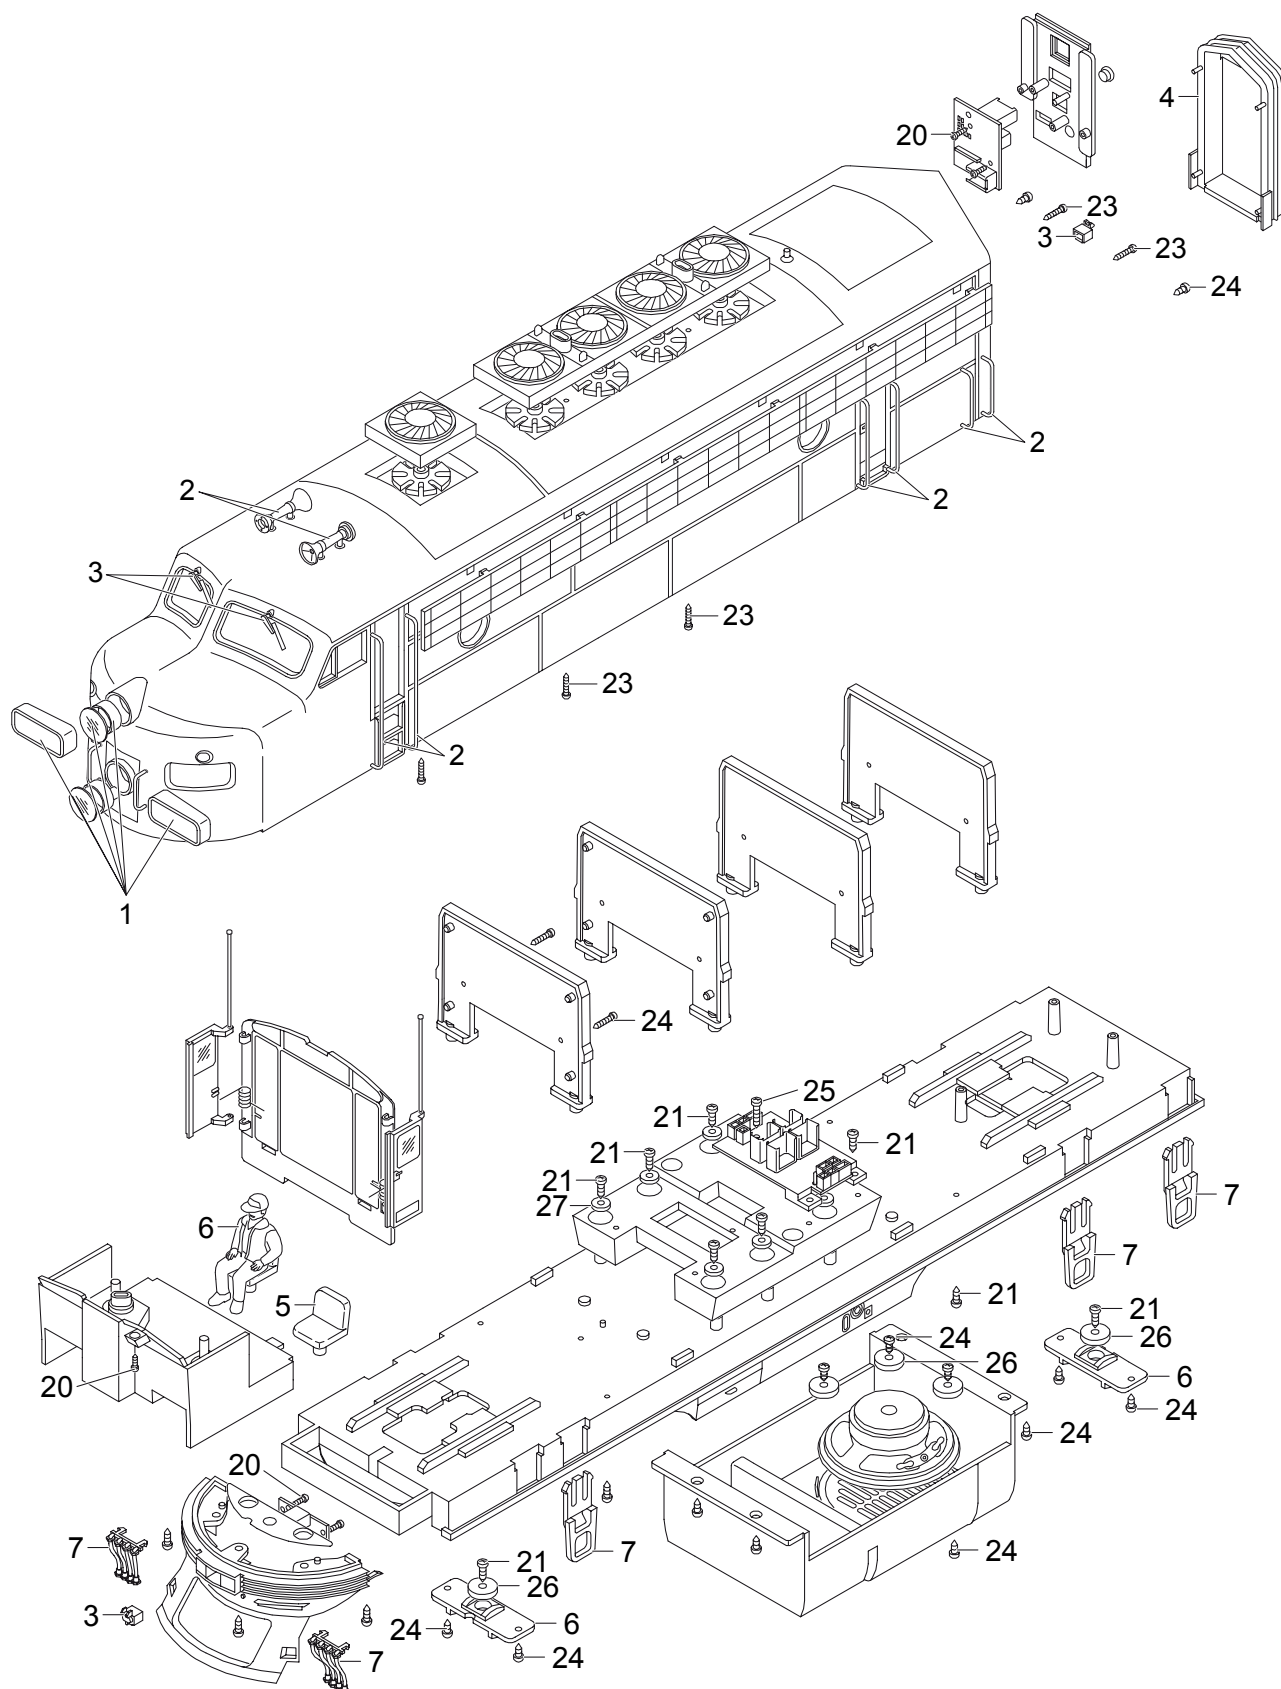

Einzelteile der Lokomotive 21576

Details der Darstellung können von dem Modell abweichen

Einzelteile der Lokomotive 21576

Einzelteile der Lokomotive 21576

Lfd. Nr.	Benennung	Bestell-Nr.
1	Zubehör-Set Lampen, Schild	E177 812
2	Griffstangen	E177 813
3	Steckteile	E177 814
4	Faltenbalg	E158 082
5	Fahrersitz	E130 794
6	Lokführer	E158 100
7	Schläuche, Treppen	E177 815
8	Schienenräumer	E177 816
9	Lagerplatte	E131 585
10	Kupplung hinten	E158 115
11	Kupplung vorne	E177 817
12	Motor	E126 050
13	Schleifersortiment	E162 586
14	Schleifschuhe & Kohlen	E177 820
15	Zubehör-Set Achse	E162 587
16	Untersetzungszahn.	E133 761
17	Radsatz	E142 325
18	Radsatz	E142 327
19	Haftreifen	E126 174
20	Schraube	E124 010
21	Schraube	E124 197
22	Schraube	E129 265
23	Schraube	E158 735
24	Schraube	E124 014
25	Schraube	E124 205
26	Beilagscheibe	E133 417
27	Beilagscheibe	E159 879